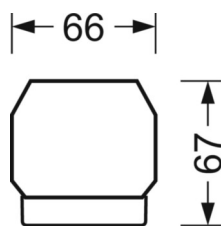

Оптика

Оснастка	LED, цветопередача/оттенок света CRI ≥ 80 / 3000K
Допуск для координаты цветности (MacAdam)	3SDCM
Фотобиологическая безопасность (светильник)	RG1
Номинальный световой поток	5130lm
Срок службы LED	50000h L80/B10 (Tq 40°C)
светоотдача светильников	154lm/W
Угол излучения	80° (C0) / 80° (C90)
UGR поп./вдоль	17.3 / 17.5

DEEP-LINK

<https://www.regiolum.de/ru/article/19435006145>

Ссылка	LED 5500lm 830
ηLB	100 %
Φ ↓/↑	98 % / 2 %
UGR поп./вдоль дисплей	17.3 / 17.5
	65° < 3000cd/m²

Механика

цвет корпуса	серебристый/ белый алюминий RAL 9006
размеры (LxWxH/DxH)	1531mm x 55mm x 37mm
вес (нетто)	2kg
Вид монтажа	сборка трековых систем, световая структура

размеры

L	1531 mm	Длина
В	55 mm	Ширина
Н	37 mm	Высота