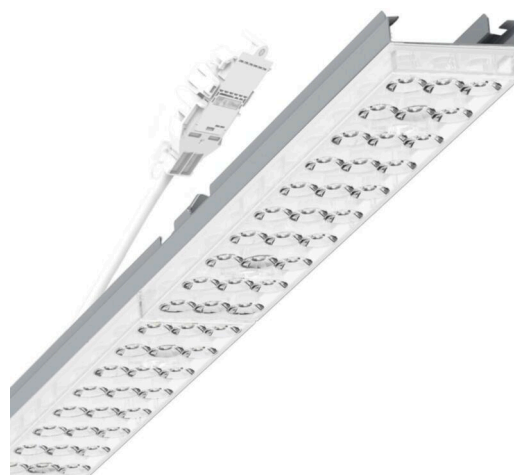

прибородержатель переменный - Individual.Lens.Optic - прямой свет, узко- и широконаправленный - без видимых стыков

Ламподержатель из оцинкованного стального профиля, поверхность покрыта лаком на полиэфирной смоле. Крепление без инструментов с нажимными затворами, встроенными в конструкцию, обеспечивают защиту от кражи и взлома. В несущей трековой шине позиционируется по-разному. Цвет корпуса серебристый/ белый алюминий RAL 9006; Прямой узко и широко направленный свет, распространяющийся через линзу «Individual.Lens.Optic» из пластика ПММА. Оптика отдельных линз делает сборку и установку предельно удобными, плоскость легко чистится. Тройные ряды из отдельных линз и лампо-/прибородержатели, идеально согласованные между собой, обеспечивают цельный вид без стыков и неравномерностей. Подключение к электросети через присоединительный провод длиной 1 м для свободного позиционирования ламподержателя в световой полосе и 5-полюсную втычную деталь для быстрой сборки со свободным выбором фаз. Сменные блоки, позволяющие легко модернизировать освещение, существенно продлевают срок службы всей осветительной установки.

DEEP-LINK

<https://www.regiolum.de/ru/article/19435006145>

Ссылка	LED 5500lm 830
ηLB	100 %
Φ ↓/↑	98 % / 2 %
UGR поп./вдоль дисплей	17.3 / 17.5
	65° < 3000cd/m²

Механика

цвет корпуса	серебристый/ белый алюминий RAL 9006
размеры (LxWxH/DxH)	1531mm x 55mm x 37mm
вес (нетто)	2kg
Вид монтажа	сборка трековых систем, световая структура

размеры

L	1531 mm	Длина
В	55 mm	Ширина
Н	37 mm	Высота